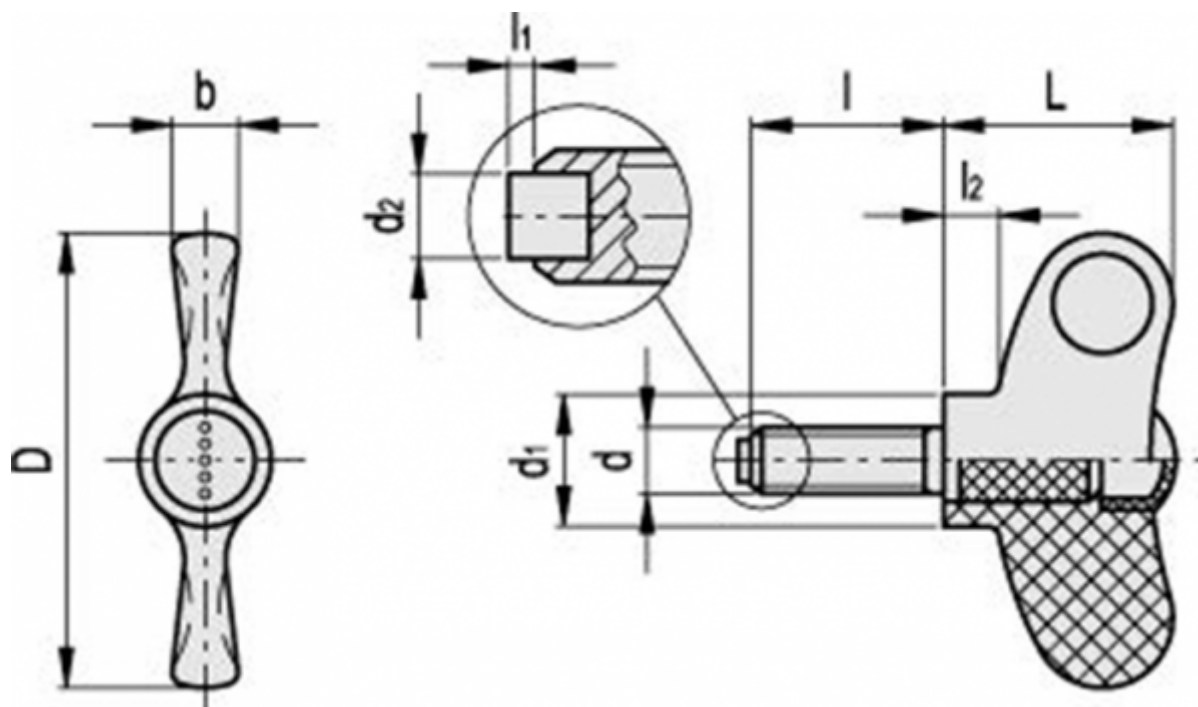

Varenummer: 23022245664

Beskrivelse: E+G Vingskrue EWN.48-SST-p-M6x30-PO-C4

## Mål

$b = 7$

$D = 48$

$d = 6$

$d_1 = 13.5$

$l = 30$

$l_1 = 1.5$

$l_2 = 5.5$